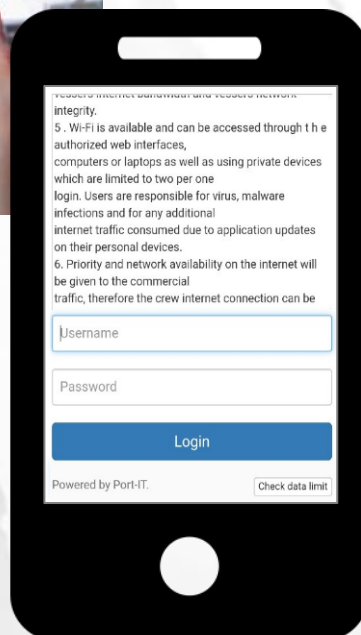

## CREW Wi-Fi

Port-IT Crew Wi-Fi는 최신 첨단 기술을 사용하여, 선박에서 쉽고 간편하게 Wi-Fi 경험을 할 수 있도록 합니다.

Port-IT Crew Wi-Fi는 플러그 앤 플레이 장치로, 별도의 복잡한 설정이 필요 없습니다.

Port-IT Crew Wi-Fi는 Ship Management 혹은 Ship Owner가 웹 대시보드 상에서 상태를 모니터링하고 사용을 제어할 수 있습니다.

### Key Features

- ✓ Crew Wi-Fi 기기가 설치된 후, 휴대폰에서 Wi-Fi 기능을 켜 후 접속합니다.
- ✓ 선원에게 부여된 ID/PW로 로그인합니다.
- ✓ 할당된 사용량/남은 사용량이 나타납니다.
- ✓ 모든 휴대장치와 연결이 가능합니다.