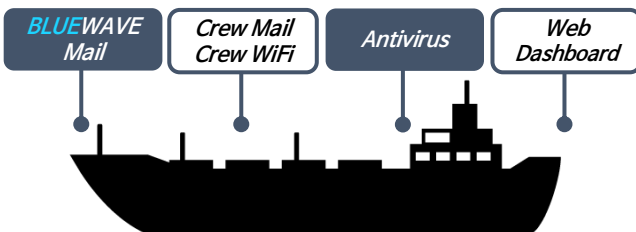

Router 상태와 사용량 화면

Data usage history for user HY120326

Month	Data usage	Duration	Bandwidth
2019-December	221.8 MB	23:42:43	21 kB
2019-November	997.2 MB	83d 15:30:05	94.5 kB
2019-October	1000 MB	3d 09:23:04	94.8 kB
2019-September	987.9 MB	3d 04:53:01	93.7 kB

Showing 1 to 4 of 4 entries

Credentials
Created: 2019-09-03 09:40:48
Username: HY120326
Password: VDPVY
Router: CW2627

HY120326's usages

Data limits:
Current month
Limit: 1000 MB
Used: 999.2 MB
Remaining: 834 kB

개인 ID 수정 화면

Batch user editor

Options

- ☐ Reset password (generate new)
- ☐ Reset data usage **This will delete all usage history!**
- ☐ Reconfigure data limits
- ☐ Reconfigure time limits

Data limit (daily)
Limit in MB

Data limit (weekly)
Limit in MB

Data limit (monthly)
Limit in MB

Data limit (total)
Limit in MB

Time limit (daily)
Limit in minutes

Time limit (weekly)
Limit in minutes

Time limit (monthly)
Limit in minutes

Time limit (total)
Limit in minutes

Key Features

- ✓ Wi-Fi Router 가용 상태 확인
- ✓ 선원 계정 및 암호 발급 (사용량 설정)
- ✓ 암호 및 용량 재설정
- ✓ 개인 사용량 및 Data 사용량 현황 확인

Stay Connected

"시너셋코리아는 환경을 변화시키는 새로운 솔루션과 서비스를 지속적으로 함께 발굴하고, 혁신하며, 개발합니다."