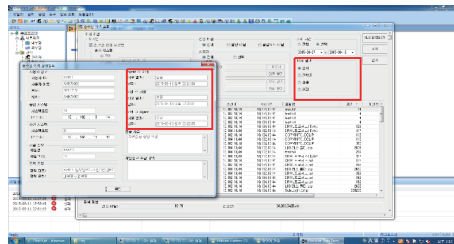

사용 편의성, 고성능, 안정성을 제공하는 망간자료전송시스템 CrossNet Data Transfer V4.0

공공기관 및 대형 금융기관들이 망분리 후 도입하여 사용중인 솔루션

-  56 Gbps 기반의 인피니밴드 인터페이스 적용
-  CC인증 EAL3
-  검증필암호(CrossNetLib)

주요기능

파일전송	클립보드 전송	URL Redirection
<ul style="list-style-type: none"> ▪ 윈도우 탐색기 메뉴 송/수신 ▪ Drag & Drop ▪ 파일 전송 ▪ 폴더 전송 ▪ 인증서 송/수신 	<ul style="list-style-type: none"> ▪ 문자/이미지 클립보드 전송 ▪ 클립보드 핫 키 전송 (Ctrl+Shift+C/Ctrl+V) ▪ 클립보드 전송 방향 통제 ▪ 클립보드 문자 수 제한 ▪ 클립보드 이미지 크기 제한 	<ul style="list-style-type: none"> ▪ 내부망에서 허용되지 않은 URL을 외부망에 전달하여 외부망에서 인터넷 자동 접속 실행 ▪ 대용량 메일 첨부 파일 등의 다운로드를 용이하게 함
승인	모니터링	통제관리
<ul style="list-style-type: none"> ▪ 웹승인 프로그램 제공 ▪ 다단계 승인, 위임, 위임자의 위임 기능 제공 ▪ 개인정보 연동 시, 반출파일에 특정 수 이상의 개인정보 검출 시 자동으로 개인정보담당자 2차 승인으로 설정 ▪ 승인 Pool 지원 ▪ 미결 시 상신요청 취소 ▪ 승인요청을 승인자에게 Agent, 메일 알람 	<ul style="list-style-type: none"> ▪ 관리콘솔 제공 ▪ 여러 관리자 등급에 따른 권한 부여 ▪ 실시간 모니터링 대시보드 제공 ▪ 반출 또는 반입한 원본 데이터를 별도 공간에 암호화 보관 및 보관부여 프로그램을 통한 Audit 기능 제공 	<ul style="list-style-type: none"> ▪ 사용자/부서별 파일전송 방향 정책통제 ▪ 사용자/부서별 전송가능한 파일 유형통제 ▪ 사용자/부서별 전송파일 크기 및 개수통제 ▪ 특정영역에서 송신은 차단하고 수신만 가능하도록 사용자별 설정 가능 ▪ 특정 보안 S/W 미 실행 시 해당 사용자 망간자료전송 차단 가능
조회	연동지원	보안기능
<ul style="list-style-type: none"> ▪ AND 혹은 OR 조건의 로그 조회 기능 제공 ▪ 송수신, 보안위반 등 이력의 다양한 로그 제공 ▪ 조회 된 로그를 Excel로 저장하는 기능 제공 ▪ 전송이력의 경우, 누가 언제 어디서 어디로 어떤 파일을 반출하였는지 등의 정보 및 망연계구간별 전송시간 확인 가능 	<ul style="list-style-type: none"> ▪ 인사DB (통합계정) 연동 ▪ 고객사 결제시스템 ▪ DRM / DLP (개인정보검출) ▪ PC보안, NAC을 통한 SSO ▪ SSO 솔루션 ▪ APT 솔루션 ▪ Splunk 	<ul style="list-style-type: none"> ▪ 약성코드 검사 가능 ▪ 파일 위변조 기능 ▪ 무결성 검증 기능 ▪ 파일 암호화 전송 ▪ 통신 암호화 전송