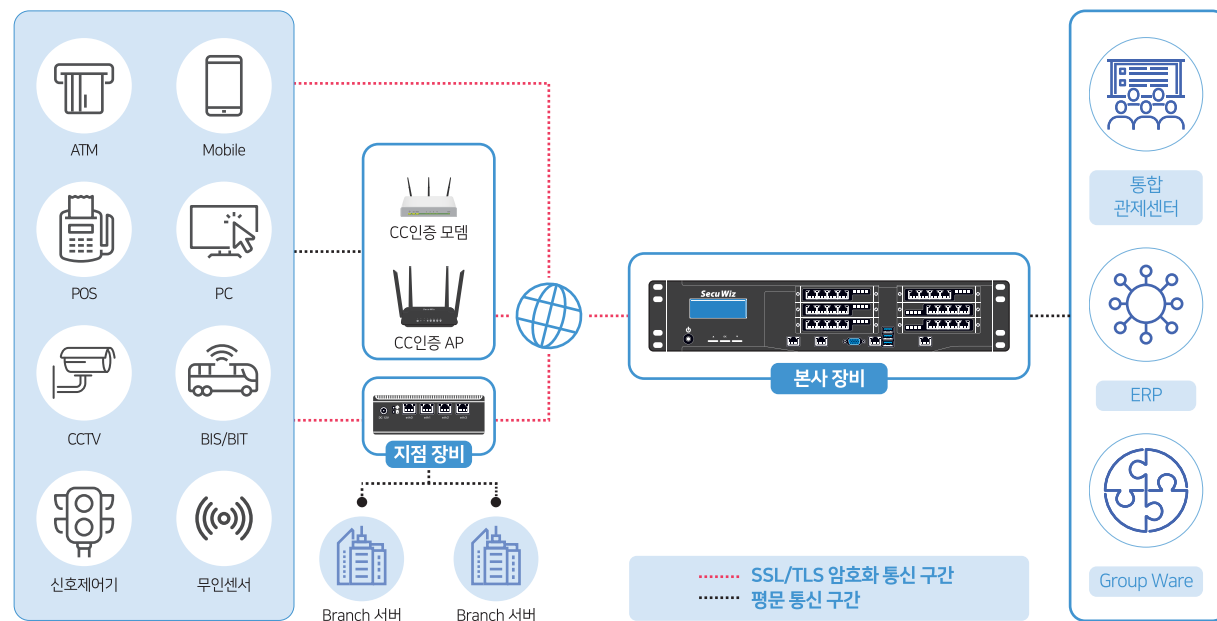

SecuwaySSL U Series는

내부 네트워크에 접속할 수 있는 SSL 기반의 가상사설망(VPN)으로, 원격통신에서 정보를 암호화하여 해킹 등으로부터 데이터를 보호하는 솔루션으로 다양한 제품 라인업으로 고객사의 필요에 맞는 SSL VPN서비스를 제공합니다.

국내 1위 SSL VPN 전용장비 제조사

- SecuwaySSL V2.0, 3.0, 3.1 총 1,400대 이상 판매
- SecuwaySSL V2.0, 3.0, 3.1 1,100개 이상 사이트 구축

독자적인 기술력과 경쟁력

- 2004년 SSL VPN 전용장비 SecuwaySSL 최초 출시
- 14년 노하우 및 국내 1위 SSL VPN 제조사 (Since 2004)

구성도