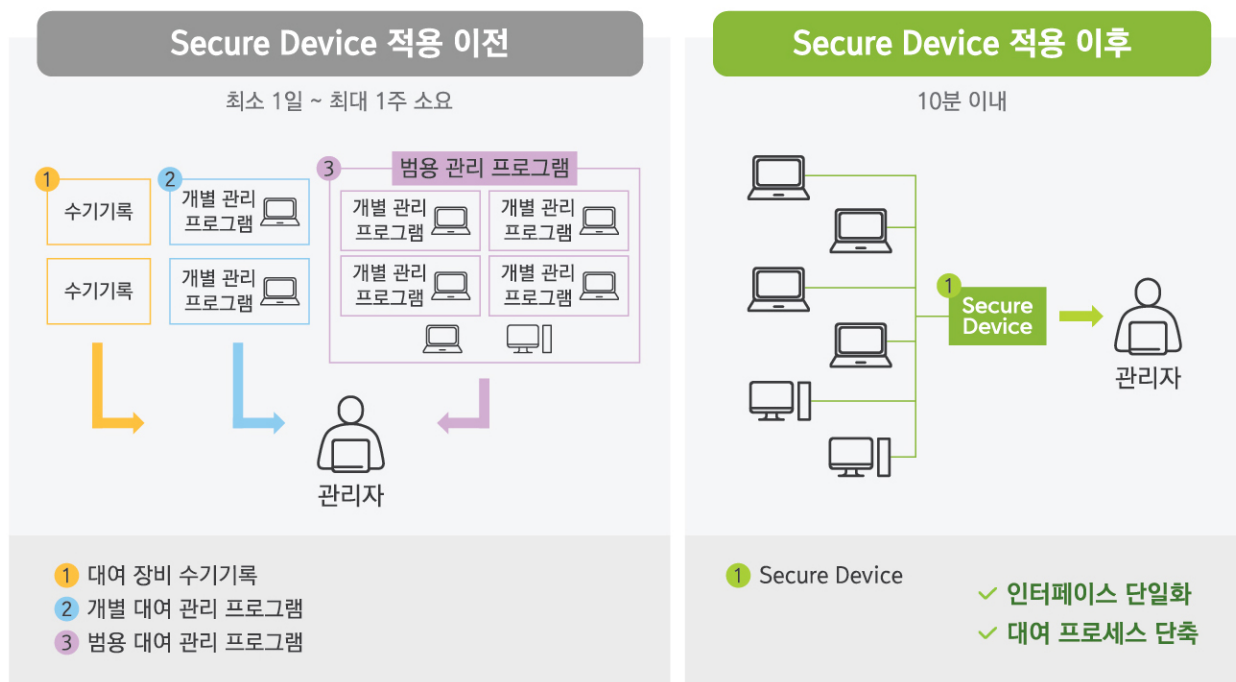

www.widgetnuri.com

Secure Device

시큐어 디바이스

| 효율적인 디바이스 관리 솔루션 |

Secure Device | 시큐어 디바이스

솔루션

디바이스 대여 관리를 자동 인증을 통해 관리함으로써, 관리자는 프로세스의 간소화를 통해 운영 효율성을 증대할 수 있는 디바이스 대여 관리 솔루션입니다.

도입 효과