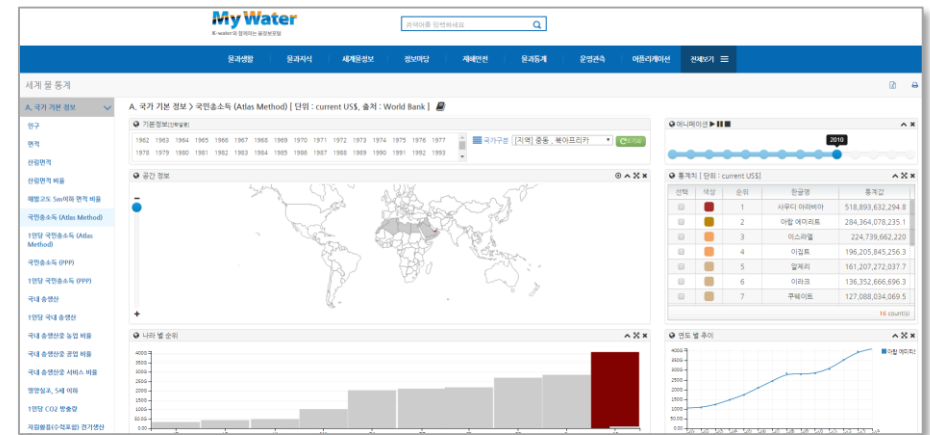

한국수자원공사 물정보포털