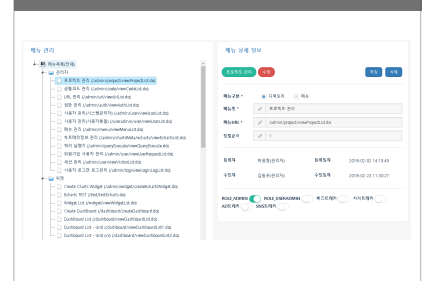

위젯 방식의 차트 생성

사용자, 메뉴, URL 등 시스템 운영을 위한 관리 기능을 포함

다양한 시각화 차트

편리한 대시보드 작성

관리자 기능

Jquery 오픈 소스 기반 다양한 플러그인으로 SPA 구성 및 컴포넌트 제공하며 Drag and drop 방식으로 손쉽게 생성할 수 있습니다.

SmartView 제공 컴포넌트 (2/3)

Jquery 오픈 소스 기반 다양한 플러그인으로 SPA 구성 및 컴포넌트 제공하며 Drag and drop 방식으로 손쉽게 생성할 수 있습니다.

Jquery 오픈 소스 기반 다양한 플러그인으로 SPA 구성 및 컴포넌트 제공하며 Drag and drop 방식으로 손쉽게 생성할 수 있습니다.

지도

지역별 산업현황 - 시도

2014 지역별 산업 현황 - 금어역 (백만원)

지역별 산업현황 - 시군구

2014 시도특별시 산업 현황 - 금어역 (백만원)

Grid

No.	카테고리1	카테고리2	카테고리3	카테고리4
1	카테고리1	카테고리2-3	카테고리1-1-1	스팀어
2	카테고리1	카테고리2-1		아이폰1
3	카테고리3			갤럭시노트7
4	카테고리2			아이폰6
5	카테고리2			삼다우
6	카테고리2	카테고리1-1	카테고리1-1-2	내배달라이
7	카테고리2			삼삼우
8	카테고리3			포차리
9	카테고리1	카테고리2-2		판타
10	카테고리2			사이다
11	카테고리2			치즈감
12	카테고리1	카테고리2-1		홍시
13	카테고리1	카테고리2-3	카테고리1-1-1	요카블러