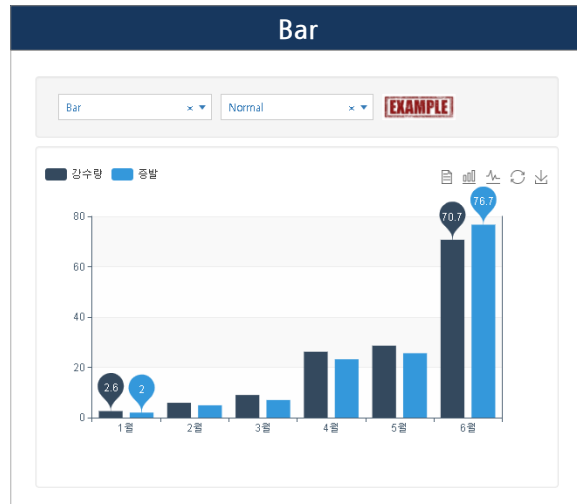

위젯 방식의 차트 생성

사용자, 메뉴, URL 등 시스템 운영을 위한 관리 기능을 포함

다양한 시각화 차트

편리한 대시보드 작성

관리자 기능

Jquery 오픈 소스 기반 다양한 플러그인으로 SPA 구성 및 컴포넌트 제공하며 Drag and drop 방식으로 손쉽게 생성할 수 있습니다.

SmartView 제공 컴포넌트 (2/3)

Jquery 오픈 소스 기반 다양한 플러그인으로 SPA 구성 및 컴포넌트 제공하며 Drag and drop 방식으로 손쉽게 생성할 수 있습니다.

Jquery 오픈 소스 기반 다양한 플러그인으로 SPA 구성 및 컴포넌트 제공하며 Drag and drop 방식으로 손쉽게 생성할 수 있습니다.

지도

지역별 산업현황 - 시도

2014 지역별 산업 현황 - 금어역 (백만원)

지역별 산업현황 - 시군구

2014 시도특별시 산업 현황 - 금어역 (백만원)

Grid

No.	카테고리1	카테고리2	카테고리3	카테고리4
1	카테고리1	카테고리2-3	카테고리1-1-1	스팀어
2	카테고리1	카테고리2-1		아이폰1
3	카테고리3			갤럭시노트7
4	카테고리2			아이폰6
5	카테고리2			삼다우
6	카테고리2	카테고리1-1	카테고리1-1-2	내배달라이
7	카테고리2			삼삼우
8	카테고리3			포차리
9	카테고리1	카테고리2-2		판타
10	카테고리2			사이다
11	카테고리2			치즈감
12	카테고리1	카테고리2-1		홍시
13	카테고리1	카테고리2-3	카테고리1-1-1	요카블러