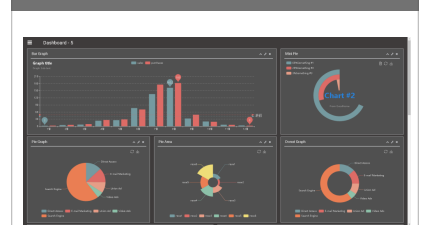

smart **VIEW**

2018. 12

MISO (주)미소정보기술

CONTENTS

smart **VIEW**

스마트뷰는 BI, DW, ERP, EIS 등 BI Solution 과 연계하여 정제된 데이터를 웹에서 비주얼하게 표시해주는 웹 기반 Dashboard 개발 통합 솔루션 입니다.

높은 개발생산성

- 전용 빌더 사용으로 빠른 시간내에 개발 가능
- 비 전문가도 쉽게 개발 가능하고 유지보수가 쉬움
- 기존 시스템에 설치하여 바로 개발하므로 TCO절감

위젯 방식의 차트 생성

사용자, 메뉴, URL 등 시스템 운영을 위한 관리 기능을 포함

다양한 시각화 차트

편리한 대시보드 작성

관리자 기능

Jquery 오픈 소스 기반 다양한 플러그인으로 SPA 구성 및 컴포넌트 제공하며 Drag and drop 방식으로 손쉽게 생성할 수 있습니다.

SmartView 제공 컴포넌트 (2/3)

Jquery 오픈 소스 기반 다양한 플러그인으로 SPA 구성 및 컴포넌트 제공하며 Drag and drop 방식으로 손쉽게 생성할 수 있습니다.

Jquery 오픈 소스 기반 다양한 플러그인으로 SPA 구성 및 컴포넌트 제공하며 Drag and drop 방식으로 손쉽게 생성할 수 있습니다.

지도

지역별 산업현황 - 시도

2014 지역별 산업 현황 - 금어역 (백만원)

지역별 산업현황 - 시군구

2014 시도특별시 산업 현황 - 금어역 (백만원)

Grid

No.	카테고리1	카테고리2	카테고리3	카테고리4
1	카테고리1	카테고리2-3	카테고리1-1-1	스팀어
2	카테고리1	카테고리2-1		아이폰1
3	카테고리3			갤럭시노트7
4	카테고리2			아이폰6
5	카테고리2			삼다우
6	카테고리2	카테고리1-1	카테고리1-1-2	내배달라이
7	카테고리2			삼삼우
8	카테고리3			포차리
9	카테고리1	카테고리2-2		판타
10	카테고리2			사이다
11	카테고리2			치즈감
12	카테고리1	카테고리2-1		홍시
13	카테고리1	카테고리2-3	카테고리1-1-1	요카블러