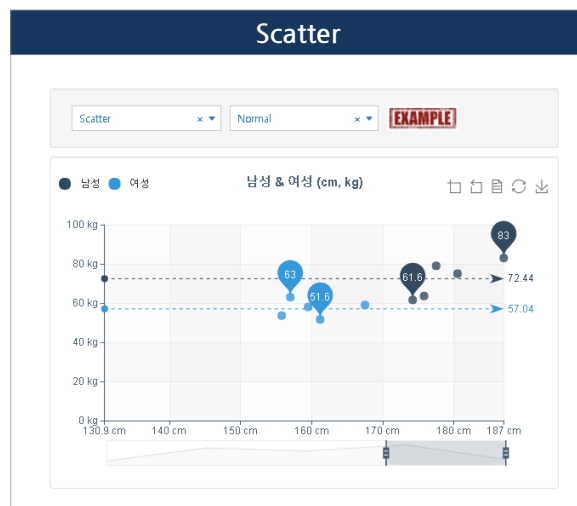

위젯 방식의 차트 생성

사용자, 메뉴, URL 등 시스템 운영을 위한 관리 기능을 포함

다양한 시각화 차트

편리한 대시보드 작성

관리자 기능

Jquery 오픈 소스 기반 다양한 플러그인으로 SPA 구성 및 컴포넌트 제공하며 Drag and drop 방식으로 손쉽게 생성할 수 있습니다.

SmartView 제공 컴포넌트 (2/3)

Jquery 오픈 소스 기반 다양한 플러그인으로 SPA 구성 및 컴포넌트 제공하며 Drag and drop 방식으로 손쉽게 생성할 수 있습니다.

Jquery 오픈 소스 기반 다양한 플러그인으로 SPA 구성 및 컴포넌트 제공하며 Drag and drop 방식으로 손쉽게 생성할 수 있습니다.

지도

지역별 산업현황 - 시도

2014 지역별 산업 현황 - 금어역 (백만원)

지역별 산업현황 - 시군구

2014 시도특별시 산업 현황 - 금어역 (백만원)

Grid

No.	카테고리1	카테고리2	카테고리3	카테고리4
1	카테고리1	카테고리2-3	카테고리1-1-1	스팀어
2	카테고리1	카테고리2-1		아이폰1
3	카테고리3			갤럭시노트7
4	카테고리2			아이폰6
5	카테고리2			삼다우
6	카테고리2	카테고리1-1	카테고리1-1-2	내배달라이
7	카테고리2			삼삼우
8	카테고리3			포차리
9	카테고리1	카테고리2-2		판타
10	카테고리2			사이다
11	카테고리2			치즈감
12	카테고리1	카테고리2-1		홍시
13	카테고리1	카테고리2-3	카테고리1-1-1	요카블러