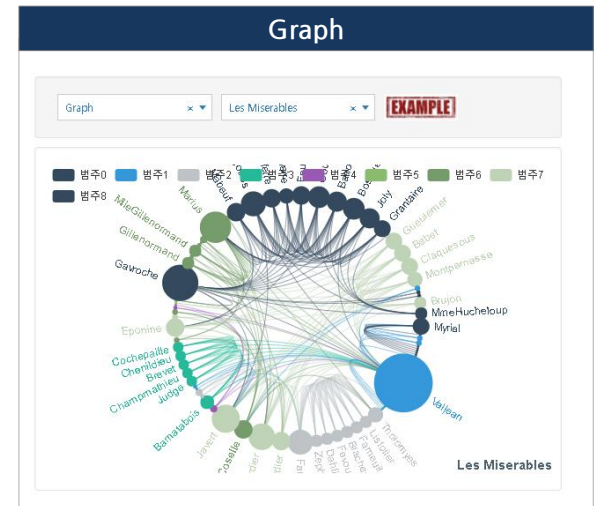

위젯 방식의 차트 생성

사용자, 메뉴, URL 등 시스템 운영을 위한 관리 기능을 포함

다양한 시각화 차트

편리한 대시보드 작성

관리자 기능

Jquery 오픈 소스 기반 다양한 플러그인으로 SPA 구성 및 컴포넌트 제공하며 Drag and drop 방식으로 손쉽게 생성할 수 있습니다.

SmartView 제공 컴포넌트 (2/3)

Jquery 오픈 소스 기반 다양한 플러그인으로 SPA 구성 및 컴포넌트 제공하며 Drag and drop 방식으로 손쉽게 생성할 수 있습니다.

Jquery 오픈 소스 기반 다양한 플러그인으로 SPA 구성 및 컴포넌트 제공하며 Drag and drop 방식으로 손쉽게 생성할 수 있습니다.

지도

지역별 산업현황 - 시도

2014 지역별 산업 현황 - 금어역 (백만원)

지역별 산업현황 - 시군구

2014 시도특별시 산업 현황 - 금어역 (백만원)

Grid

No.	카테고리1	카테고리2	카테고리3	카테고리4
1	카테고리1	카테고리2-3	카테고리1-1-1	스팀어
2	카테고리1	카테고리2-1		아이폰1
3	카테고리3			갤럭시노트7
4	카테고리2			아이폰6
5	카테고리2			삼다우
6	카테고리2	카테고리1-1	카테고리1-1-2	내배달라이
7	카테고리2			삼삼우
8	카테고리3			포차리
9	카테고리1	카테고리2-2		판타
10	카테고리2			사이다
11	카테고리2			치즈감
12	카테고리1	카테고리2-1		홍시
13	카테고리1	카테고리2-3	카테고리1-1-1	요카블러

Grid Component Dashboard

No.	URL	유명도	URL 설명
1	Andon.jp	ROULANDYMOG, ROULUSER	안덕스
2	Angulo	ROULANDYMOG, ROULUSER	프로그래
3	AnglicCheckInkendo	ROULANDYMOG, ROULUSER	프로그래
4	AccountInkendo	ROULANDYMOG, ROULUSER	프로그
5	AngularViewInkendo	ROULANDYMOG	프로그래
6	AngularViewPinkydo	ROULANDYMOG	개발자 커뮤니티
7	AngularViewPinkydo	ROULANDYMOG	개발자 커뮤니티
8	AngularViewInkendo	ROULANDYMOG	프로그래
9	AndonTrack.com	ROULANDYMOG, ROULUSER	프로그래