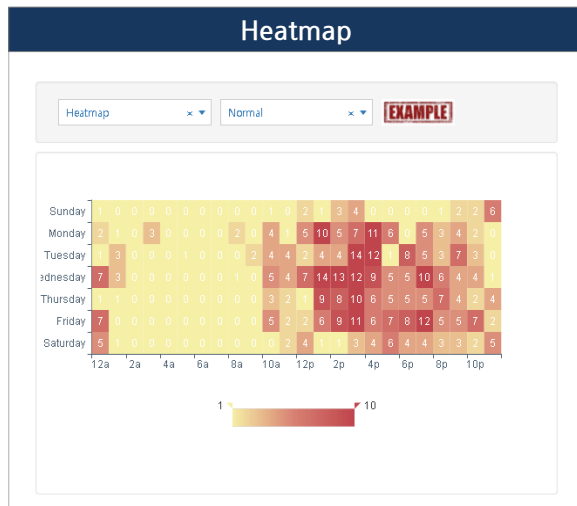

위젯 방식의 차트 생성

사용자, 메뉴, URL 등 시스템 운영을 위한 관리 기능을 포함

다양한 시각화 차트

편리한 대시보드 작성

관리자 기능

Jquery 오픈 소스 기반 다양한 플러그인으로 SPA 구성 및 컴포넌트 제공하며 Drag and drop 방식으로 손쉽게 생성할 수 있습니다.

SmartView 제공 컴포넌트 (2/3)

Jquery 오픈 소스 기반 다양한 플러그인으로 SPA 구성 및 컴포넌트 제공하며 Drag and drop 방식으로 손쉽게 생성할 수 있습니다.

Jquery 오픈 소스 기반 다양한 플러그인으로 SPA 구성 및 컴포넌트 제공하며 Drag and drop 방식으로 손쉽게 생성할 수 있습니다.

지도

지역별 산업현황 - 시도

2014 지역별 산업 현황 - 금어역 (백만원)

지역별 산업현황 - 시군구

2014 시도특별시 산업 현황 - 금어역 (백만원)

Grid

No.	카테고리1	카테고리2	카테고리3	카테고리4
1	카테고리1	카테고리2-3	카테고리1-1-1	스팀어
2	카테고리1	카테고리2-1		아이폰1
3	카테고리3			갤럭시노트7
4	카테고리2			아이폰6
5	카테고리2			삼다우
6	카테고리2	카테고리1-1	카테고리1-1-2	내배달라이
7	카테고리2			삼삼우
8	카테고리3			포차리
9	카테고리1	카테고리2-2		판타
10	카테고리2			사이다
11	카테고리2			치즈감
12	카테고리1	카테고리2-1		홍시
13	카테고리1	카테고리2-3	카테고리1-1-1	요카블러