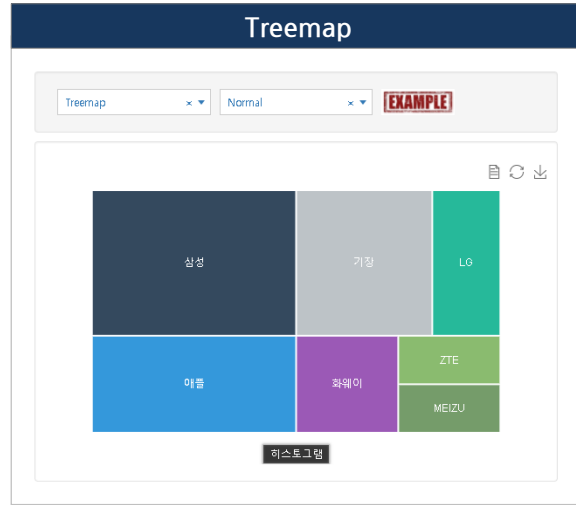

위젯 방식의 차트 생성

사용자, 메뉴, URL 등 시스템 운영을 위한 관리 기능을 포함

다양한 시각화 차트

편리한 대시보드 작성

관리자 기능

Jquery 오픈 소스 기반 다양한 플러그인으로 SPA 구성 및 컴포넌트 제공하며 Drag and drop 방식으로 손쉽게 생성할 수 있습니다.

SmartView 제공 컴포넌트 (2/3)

Jquery 오픈 소스 기반 다양한 플러그인으로 SPA 구성 및 컴포넌트 제공하며 Drag and drop 방식으로 손쉽게 생성할 수 있습니다.

Jquery 오픈 소스 기반 다양한 플러그인으로 SPA 구성 및 컴포넌트 제공하며 Drag and drop 방식으로 손쉽게 생성할 수 있습니다.

지도

지역별 산업현황 - 시도

2014 지역별 산업 현황 - 금어역 (백만원)

지역별 산업현황 - 시군구

2014 시도특별시 산업 현황 - 금어역 (백만원)

Grid

No.	카테고리1	카테고리2	카테고리3	카테고리4
1	카테고리1	카테고리2-3	카테고리1-1-1	스팀어
2	카테고리1	카테고리2-1		아이폰1
3	카테고리3			갤럭시노트7
4	카테고리2			아이폰6
5	카테고리2			삼다우
6	카테고리2	카테고리1-1	카테고리1-1-2	내배달라이
7	카테고리2			삼삼우
8	카테고리3			포차리
9	카테고리1	카테고리2-2		판타
10	카테고리2			사이다
11	카테고리2			치즈감
12	카테고리1	카테고리2-1		홍시
13	카테고리1	카테고리2-3	카테고리1-1-1	요카블러