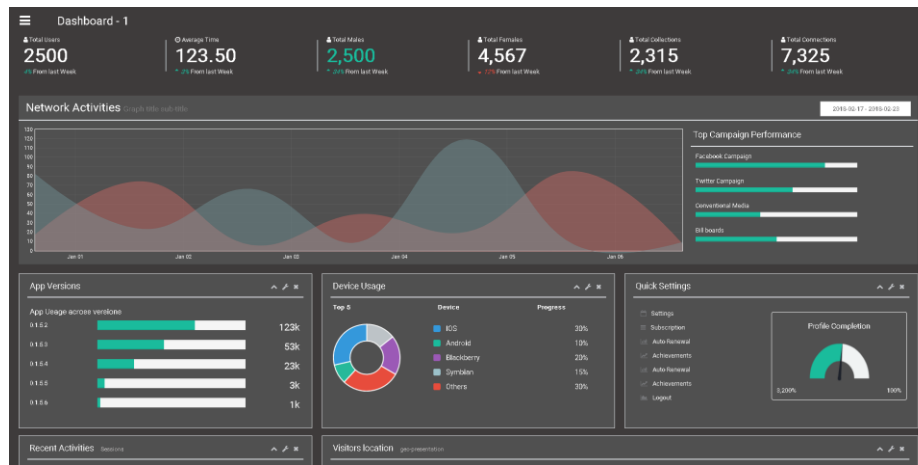

Button Dropdown

2018-02-23

Default Primary Success

Split Button Dropdown

Action Action Action

SmartView를 활용한 대시보드 예시

Jquery 오픈 소스 기반 다양한 플러그인으로 SPA 구성 및 컴포넌트 제공하며 Drag and drop 방식으로 손쉽게 생성할 수 있습니다.

시스템 운영 관리를 위한 관리자 기능을 제공합니다.

공통코드 관리

사용자 관리

- 사용자 등록 및 권한을 부여하는 화면
- 사용자 관리에서 부여된 권한은 해당 권한에 따라 메뉴, URL, 위젯 권한에 적용

URL 관리

- URL에 대한 권한 관리하는 화면
- 해당 URL 관리 화면은 시스템 전체에 대한 URL 접근 권한을 관리하는 화면으로 URL에 따른 권한을 부여

메뉴관리

SmartView를 이용하여 관제 시스템 / 모니터링 시스템 등을 구축한 사례입니다.