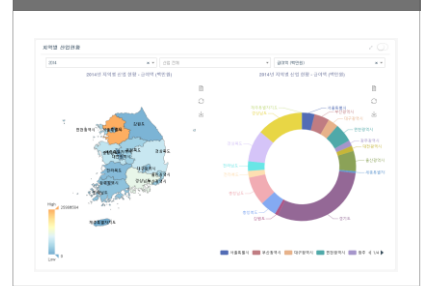

위젯 방식의 차트 생성

사용자, 메뉴, URL 등 시스템 운영을 위한 관리 기능을 포함

다양한 시각화 차트

편리한 대시보드 작성

관리자 기능

Jquery 오픈 소스 기반 다양한 플러그인으로 SPA 구성 및 컴포넌트 제공하며 Drag and drop 방식으로 손쉽게 생성할 수 있습니다.

SmartView 제공 컴포넌트 (2/3)

Jquery 오픈 소스 기반 다양한 플러그인으로 SPA 구성 및 컴포넌트 제공하며 Drag and drop 방식으로 손쉽게 생성할 수 있습니다.

Jquery 오픈 소스 기반 다양한 플러그인으로 SPA 구성 및 컴포넌트 제공하며 Drag and drop 방식으로 손쉽게 생성할 수 있습니다.

지도

지역별 산업현황 - 시도

2014 지역별 산업 현황 - 금어역 (백만원)

지역별 산업현황 - 시군구

2014 시도특별시 산업 현황 - 금어역 (백만원)

Grid

No.	카테고리1	카테고리2	카테고리3	카테고리4
1	카테고리1	카테고리2-3	카테고리1-1-1	스팀어
2	카테고리1	카테고리2-1		아이폰1
3	카테고리3			갤럭시노트7
4	카테고리2			아이폰6
5	카테고리2			삼다우
6	카테고리2	카테고리1-1	카테고리1-1-2	내배달라이
7	카테고리2			삼삼우
8	카테고리3			포차리
9	카테고리1	카테고리2-2		판타
10	카테고리2			사이다
11	카테고리2			치즈감
12	카테고리1	카테고리2-1		홍시
13	카테고리1	카테고리2-3	카테고리1-1-1	요카블러