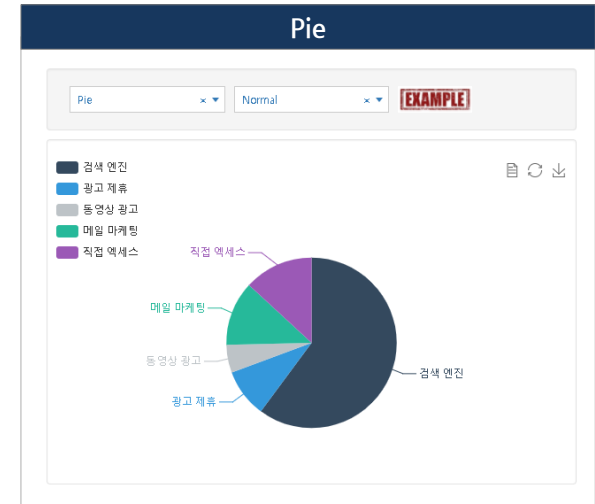

위젯 방식의 차트 생성

사용자, 메뉴, URL 등 시스템 운영을 위한 관리 기능을 포함

다양한 시각화 차트

편리한 대시보드 작성

관리자 기능

Jquery 오픈 소스 기반 다양한 플러그인으로 SPA 구성 및 컴포넌트 제공하며 Drag and drop 방식으로 손쉽게 생성할 수 있습니다.

SmartView 제공 컴포넌트 (2/3)

Jquery 오픈 소스 기반 다양한 플러그인으로 SPA 구성 및 컴포넌트 제공하며 Drag and drop 방식으로 손쉽게 생성할 수 있습니다.

Jquery 오픈 소스 기반 다양한 플러그인으로 SPA 구성 및 컴포넌트 제공하며 Drag and drop 방식으로 손쉽게 생성할 수 있습니다.

지도

지역별 산업현황 - 시도

2014 지역별 산업 현황 - 금어역 (백만원)

지역별 산업현황 - 시군구

2014 시도특별시 산업 현황 - 금어역 (백만원)

Grid

No.	카테고리1	카테고리2	카테고리3	카테고리4
1	카테고리1	카테고리2-3	카테고리1-1-1	스팀어
2	카테고리1	카테고리2-1		아이폰1
3	카테고리3			갤럭시노트7
4	카테고리2			아이폰6
5	카테고리2			삼다우
6	카테고리2	카테고리1-1	카테고리1-1-2	내배달라이
7	카테고리2			삼삼우
8	카테고리3			포차리
9	카테고리1	카테고리2-2		판타
10	카테고리2			사이다
11	카테고리2			치즈감
12	카테고리1	카테고리2-1		홍시
13	카테고리1	카테고리2-3	카테고리1-1-1	요카블러