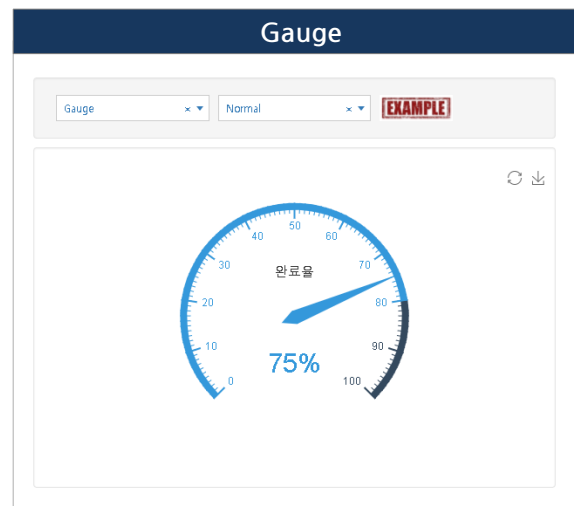

위젯 방식의 차트 생성

사용자, 메뉴, URL 등 시스템 운영을 위한 관리 기능을 포함

다양한 시각화 차트

편리한 대시보드 작성

관리자 기능

Jquery 오픈 소스 기반 다양한 플러그인으로 SPA 구성 및 컴포넌트 제공하며 Drag and drop 방식으로 손쉽게 생성할 수 있습니다.

SmartView 제공 컴포넌트 (2/3)

Jquery 오픈 소스 기반 다양한 플러그인으로 SPA 구성 및 컴포넌트 제공하며 Drag and drop 방식으로 손쉽게 생성할 수 있습니다.