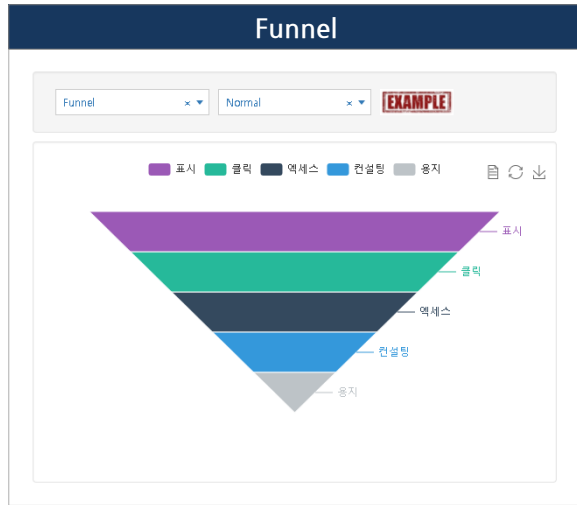

위젯 방식의 차트 생성

사용자, 메뉴, URL 등 시스템 운영을 위한 관리 기능을 포함

다양한 시각화 차트

편리한 대시보드 작성

관리자 기능

Jquery 오픈 소스 기반 다양한 플러그인으로 SPA 구성 및 컴포넌트 제공하며 Drag and drop 방식으로 손쉽게 생성할 수 있습니다.

SmartView 제공 컴포넌트 (2/3)

Jquery 오픈 소스 기반 다양한 플러그인으로 SPA 구성 및 컴포넌트 제공하며 Drag and drop 방식으로 손쉽게 생성할 수 있습니다.

Jquery 오픈 소스 기반 다양한 플러그인으로 SPA 구성 및 컴포넌트 제공하며 Drag and drop 방식으로 손쉽게 생성할 수 있습니다.

지도

지역별 산업현황 - 시도

2014 지역별 산업 현황 - 금어역 (백만원)

지역별 산업현황 - 시군구

2014 시도특별시 산업 현황 - 금어역 (백만원)

Grid

No.	카테고리1	카테고리2	카테고리3	카테고리4
1	카테고리1	카테고리2-3	카테고리1-1-1	스팀어
2	카테고리1	카테고리2-1		아이폰1
3	카테고리3			갤럭시노트7
4	카테고리2			아이폰6
5	카테고리2			삼다우
6	카테고리2	카테고리1-1	카테고리1-1-2	내배달라이
7	카테고리2			삼삼우
8	카테고리3			포차리
9	카테고리1	카테고리2-2		판타
10	카테고리2			사이다
11	카테고리2			치즈감
12	카테고리1	카테고리2-1		홍시
13	카테고리1	카테고리2-3	카테고리1-1-1	요카블러