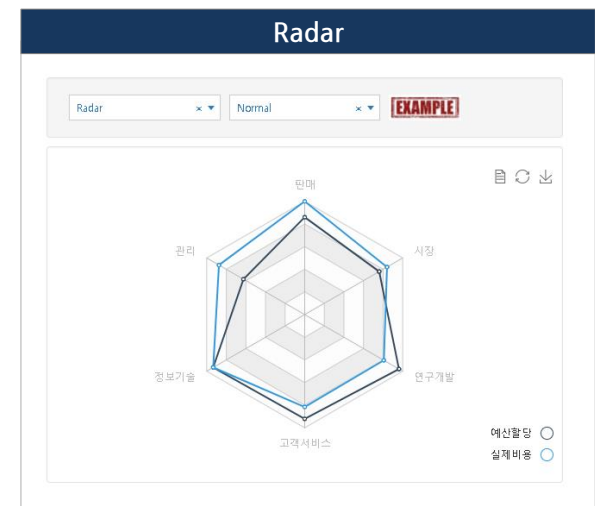

위젯 방식의 차트 생성

사용자, 메뉴, URL 등 시스템 운영을 위한 관리 기능을 포함

다양한 시각화 차트

편리한 대시보드 작성

관리자 기능

Jquery 오픈 소스 기반 다양한 플러그인으로 SPA 구성 및 컴포넌트 제공하며 Drag and drop 방식으로 손쉽게 생성할 수 있습니다.

SmartView 제공 컴포넌트 (2/3)

Jquery 오픈 소스 기반 다양한 플러그인으로 SPA 구성 및 컴포넌트 제공하며 Drag and drop 방식으로 손쉽게 생성할 수 있습니다.