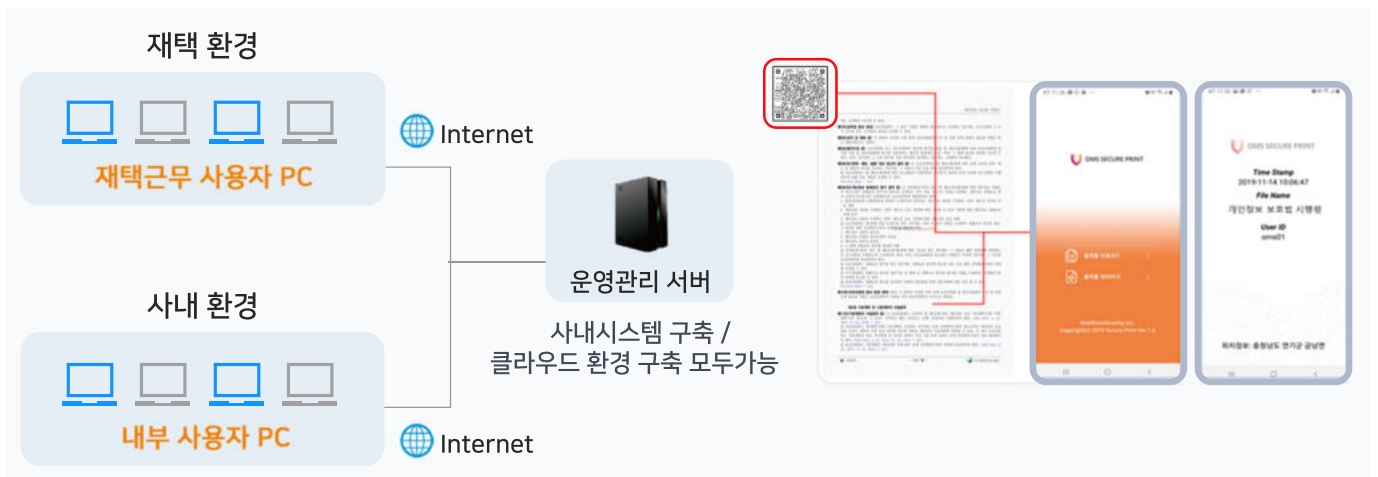

오엠에스 시큐어 프린트 주요기능(경쟁력)

◆ 정보 은닉형 워터마크/2D 바코드

- 정보 은닉형 워터마크 적용을 통해 출력물 불법 유출자 추적 가능
- 고밀도 2D 바코드 주입을 통해 출력물 문서 제목, 출력자 등의 상세정보 획득 가능
- 불법 유출된 출력물 촬영 이미지 획득 시 출력물 생성자 추적 가능
- 모바일 전용 앱을 통해 출력물 불법 유출자 즉시 검증 가능

◆ 설정 개인정보(키워드) 기반 출력물 인쇄 통제

- 중요정보 검출 기준에 따라 출력 제어 가능
- 중요정보 포함 문서 출력 시 별도 로그 관리 및 관리자 통보

◆ 편리한 통계정보 제공·출력내용 검증

- 사용자/기간별 인쇄량 통계
- 사용자/기간별 개인정보(키워드) 위반 통계
- 인쇄량/개인정보(키워드) 위반 상위 사용자 추출
- 출력물 Raw Data 저장 및 확인

오엠에스 시큐어 프린트 서비스 구성도