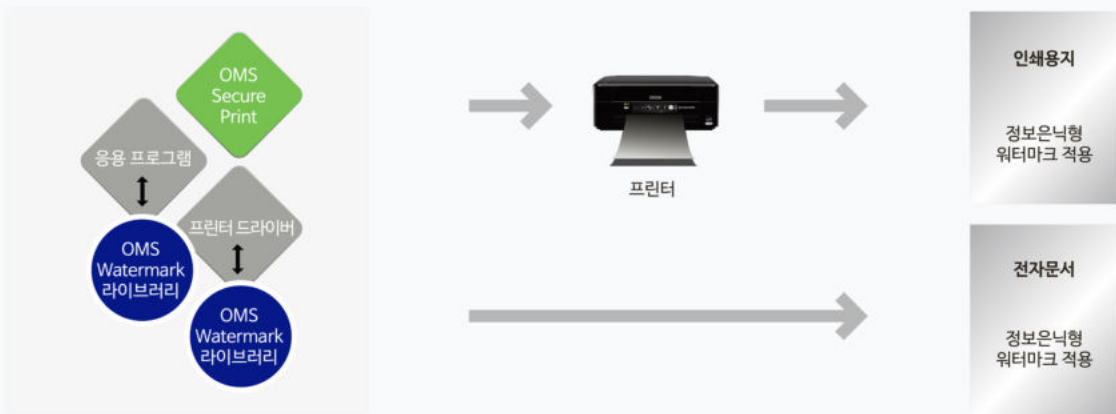

◆ OMS Watermark (도포형 워터마크)

| 비가시성을 확보한 정보 은닉형 워터마크, 전체 도포 방식

- 모바일 앱을 통해 출력물의 어디든 촬영 시 워터마크에 은닉된 정보 획득 가능
- 출력물 생성자 추적, 증명서 위·변조 검증, 정품인증, 보안용지 반출이력 관리 등 다양한 서비스에 적용 가능

생성

· OMS 출력제어 솔루션 또는 전용 라이브러리를 통해 출력물 인쇄 시 워터마크 적용