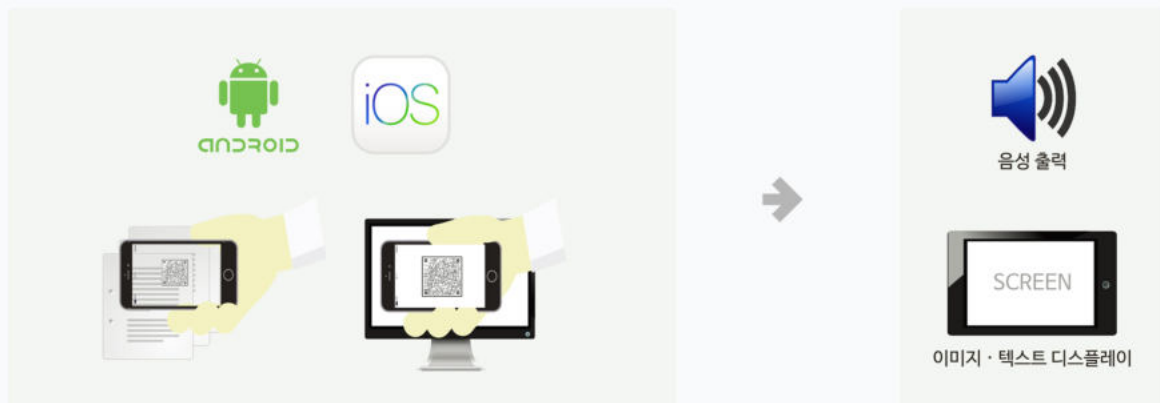

#### | 300dpi 환경에서 세계 최대의 데이터 삽입을 자랑하는 고밀도 2차원 바코드

- 모바일 전용 앱을 통해 고밀도 2차원 바코드에 저장된 정보를 스크린 화면·음성으로 출력 가능
- 증명서 위·변조 검증, 도서 음성변환, 정품인증, 유통기한·재고관리, 핀테크, 헬스케어 등 다양한 서비스에 적용 가능
- KCMVP 암호 모듈을 통해 데이터 암호·복호화
- 시각장애인·고령자의 정보 접근성 개선에 도움을 줄 수 있는 최적화된 솔루션(방송통신표준(KCS.KO-06.0181) 준수)

- Windows PC 전용 애플리케이션(OMS Code Maker) 또는 라이브러리를 이용한 바코드 생성

- 모바일 앱(Android·iOS)을 통해 간편 획득(OMS 모바일 앱 또는 라이브러리 제공)
- 출력물은 기본, 모니터 화면에 디스플레이 된 OMS Barcode 까지 획득 가능