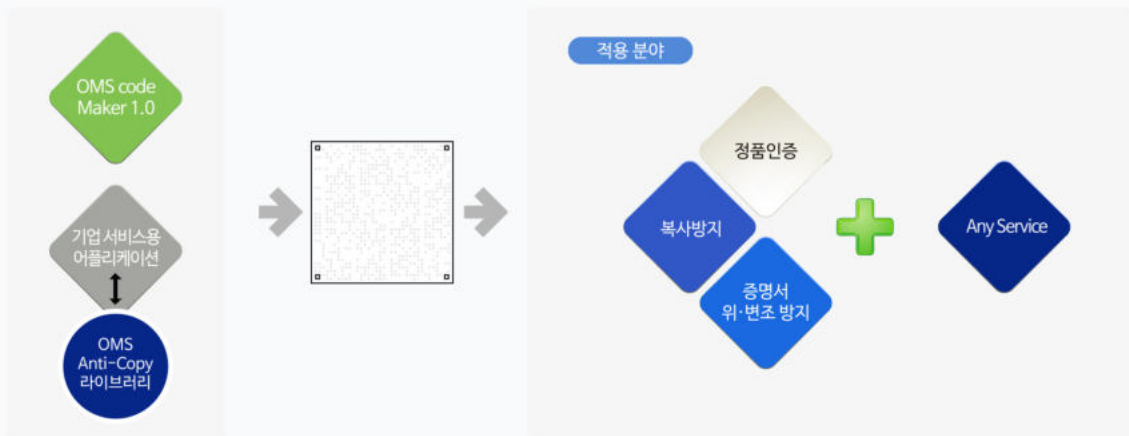

◇ OMS Anti-Copy Mark (복사방지 마크)

| 육안 또는 모바일 앱을 통해 복사여부를 판단

- 육안 또는 모바일 앱으로 복사여부 판단 가능
- 원본여부, 정품인증, 증명서 위·변조 확인 등 다양한 서비스에 적용 가능

생성

· OMS Code Maker 또는 라이브러리를 이용하여 복사방지마크 적용